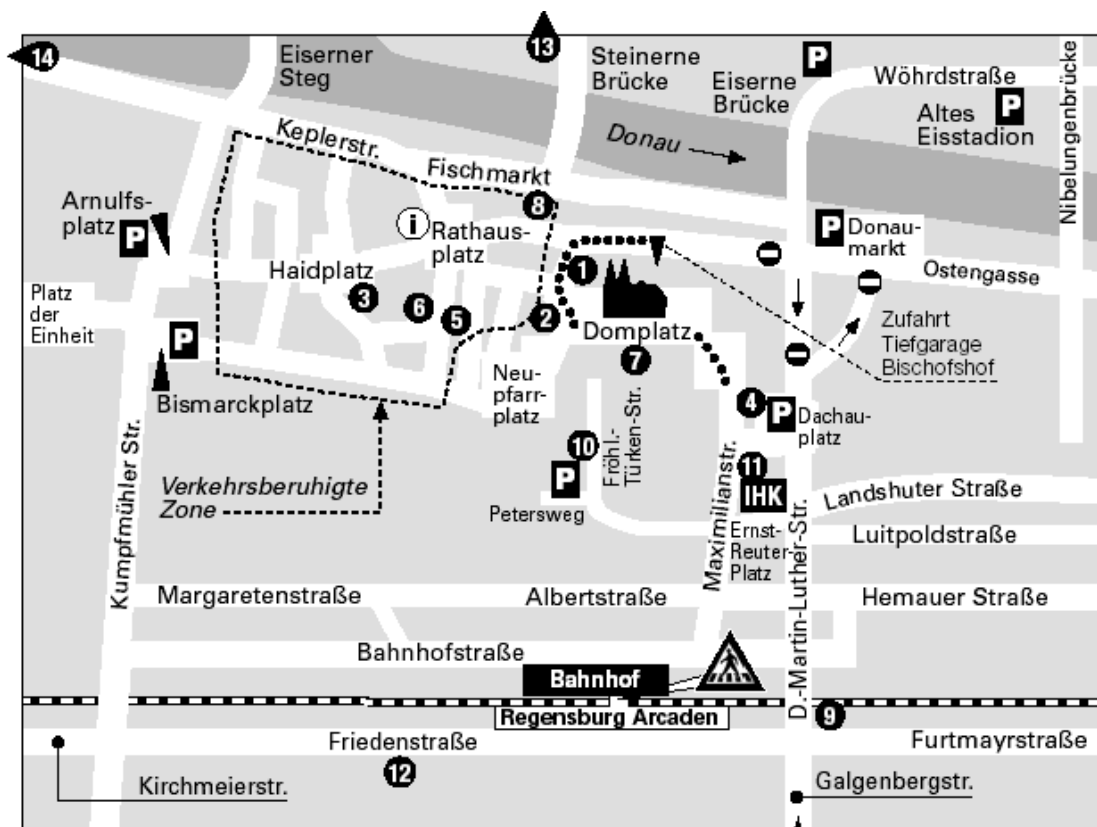

Anfahrtsskizze und Hotelübersicht Regensburg

Autobahn:

A3 Ausfahrt R Klinikum-Universität 100a

Flughäfen:

München-Erding ca. 90 km

Nürnberg ca. 110 km

Bahnhof:

Regensburg Hbf

ICE, IC- und EC-Anschluss

Hotels in der Altstadt

1) Bischofshof

Krauterermarkt 3
Tel.: +49 941 5846-0
Fax: +49 941 5846-146
(Tiefgarage vorhanden)

3) Altstadthotel Arch

Haidplatz 4
Tel.: +49 941 5866-0
Fax: +49 941 5866-168
(ohne Parkplatz und Tiefgarage)