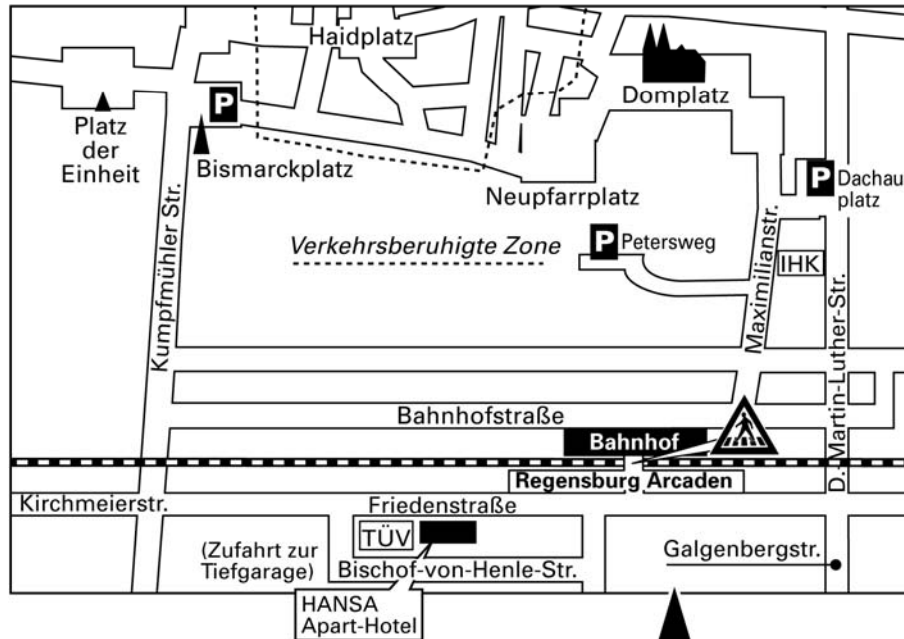

Ihr Anfahrtsweg zum Veranstaltungsort:

„Hansa Apart-Hotel“

Friedenstraße 7
93051 Regensburg

Telefon: (0941) 99 29-0 Fax: (0941) 99 29-0 95

Das Hotel verfügt über eine Tiefgarage. Die Zufahrt erreichen Sie, wenn Sie von der Kirchmeierstraße kommen und rechts in die Bischof-von-Henle-Straße einbiegen.

Für Bahnreisende:

Der Hauptbahnhof ist mit der Friedensstraße durch einen Fußgängersteg verbunden. Durch das Einkaufszentrum „Regensburg Arcaden“ erreichen Sie das Hotel in wenigen Gehminuten.

Der Übergang ist von 4.00 Uhr morgens bis 2.00 Uhr nachts geöffnet.

Von München: Autobahnkreuz Regensburg, Richtung Weiden, **Ausfahrt Königswiesen;** Richtung Zentrum, geradeaus die Kirchmeierstraße, Überquerung der Kumpfmühler Kreuzung, weiter in die Friedenstraße. Das Hansa-Hotel, Friedenstraße 7, finden Sie nach ca. 100 m auf der rechten Seite. (Zufahrt Tiefgarage: Bischof-von-Henle-Straße s. Plan)