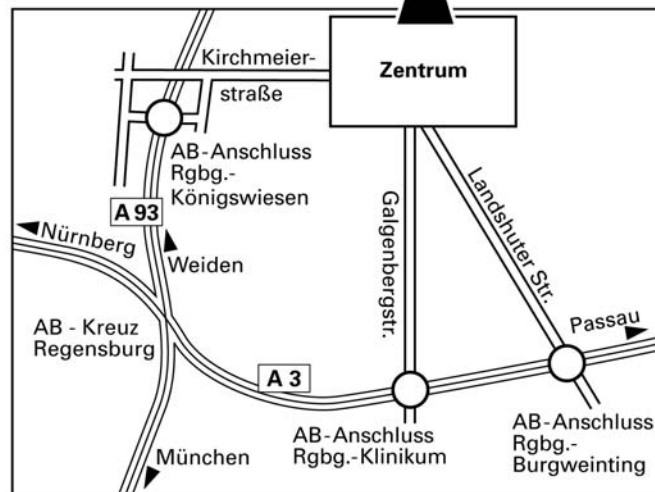

Ihr Anfahrtsweg zum Veranstaltungsort:

„Hansa Apart-Hotel“

Friedenstraße 7
93051 Regensburg

Telefon: (0941) 99 29-0 Fax: (0941) 99 29-0 95

Das Hotel verfügt über eine Tiefgarage. Die Zufahrt erreichen Sie, wenn Sie von der Kirchmeierstraße kommen und rechts in die Bischof-von-Henle-Straße einbiegen.

Für Bahnreisende:

Der Hauptbahnhof ist mit der Friedensstraße durch einen Fußgängersteg verbunden. Durch das Einkaufszentrum „Regensburg Arcaden“ erreichen Sie das Hotel in wenigen Gehminuten.

Der Übergang ist von 4.00 Uhr morgens bis 2.00 Uhr nachts geöffnet.

Von München: Autobahnkreuz Regensburg, Richtung Weiden, **Ausfahrt Königswiesen;** Richtung Zentrum, geradeaus die Kirchmeierstraße, Überquerung der Kumpfmühler Kreuzung, weiter in die Friedenstraße. Das Hansa-Hotel, Friedenstraße 7, finden Sie nach ca. 100 m auf der rechten Seite. (Zufahrt Tiefgarage: Bischof-von-Henle-Straße s. Plan)