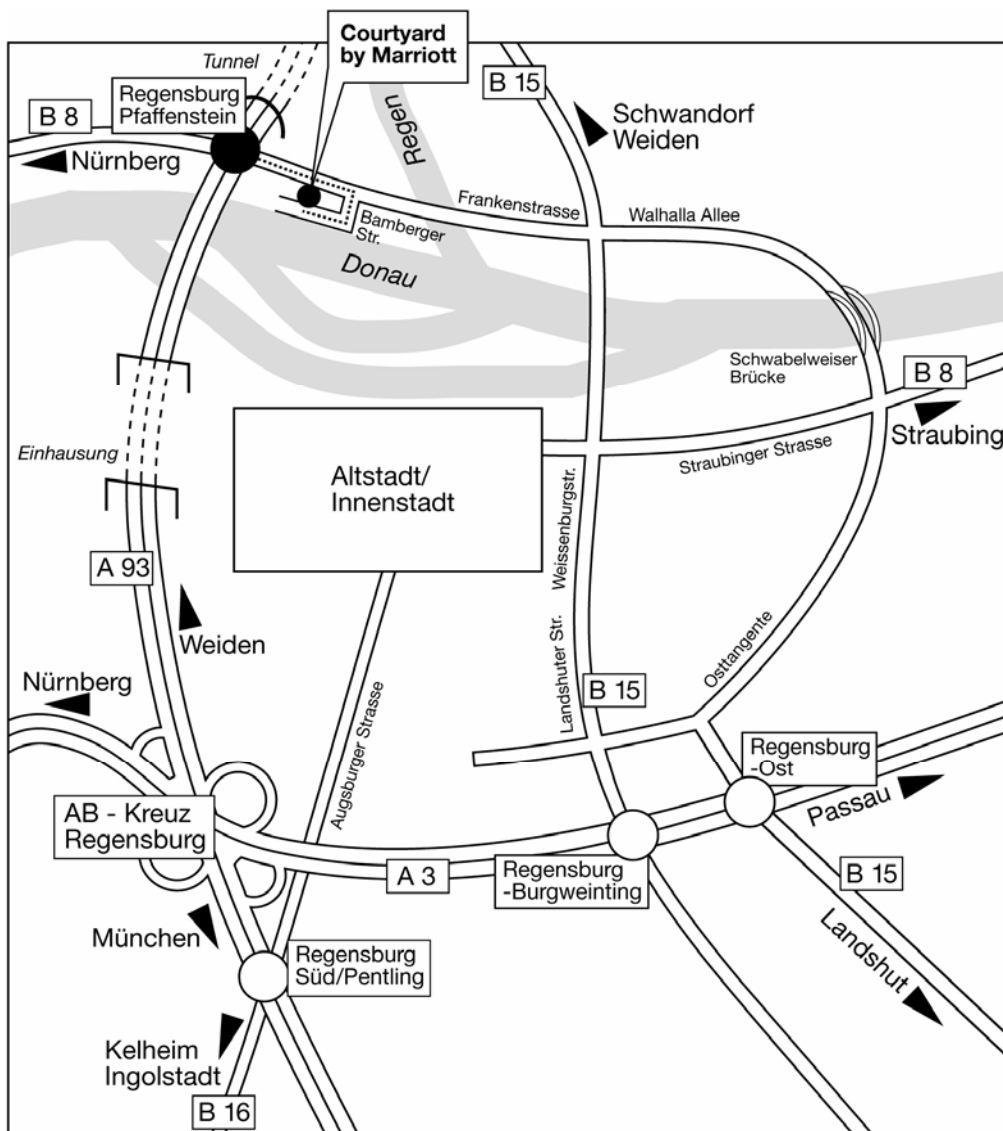

### Ihr Anfahrtsweg zum Veranstaltungsort:

Autobahn A 93 Richtung Weiden. Ihr Hotel liegt unmittelbar an der Autobahnausfahrt Regensburg-Pfaffenstein. Fahren Sie nach der Ausfahrt stadteinwärts auf der Frankenstraße. An der Kreuzung Bamberger-Straße nach rechts.